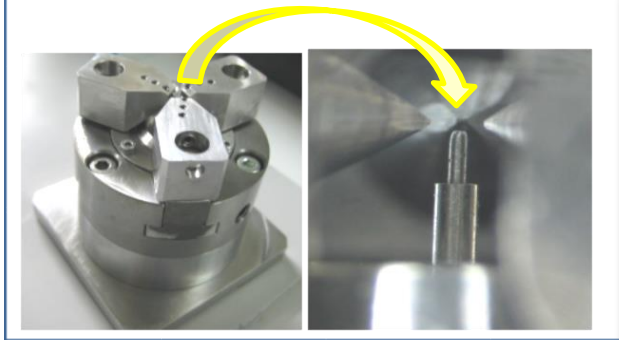

# プローブ組立機

SCM-18PBA-CL-Ⅲ (3線R絞り)

簡単  
操作

安定した組立  
美しい仕上がり  
小形、軽量

H24.9