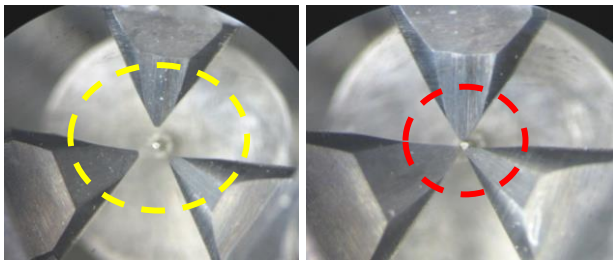

# プローブ組立機

SCM-18PBA-CL-Ⅲ (3線R絞り)

簡単  
操作

安定した組立  
美しい仕上がり  
小形、軽量

H24.9