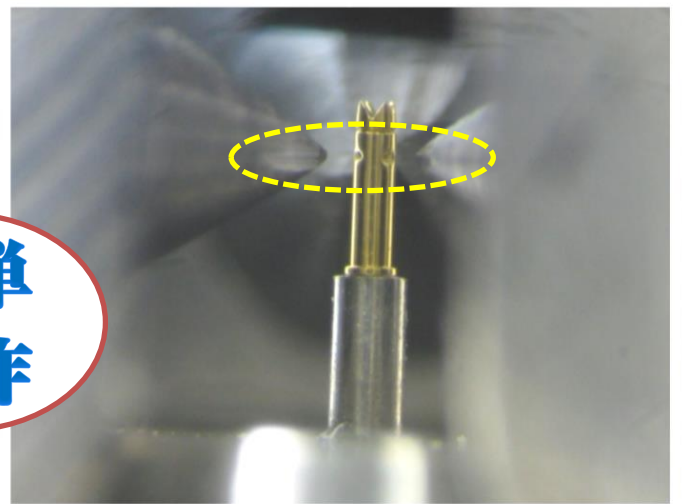

# プローブ組立機

SCM-18PBA-CL-Ⅲ (3線R絞り)

簡単  
操作

安定した組立  
美しい仕上がり  
小形、軽量

H24.9